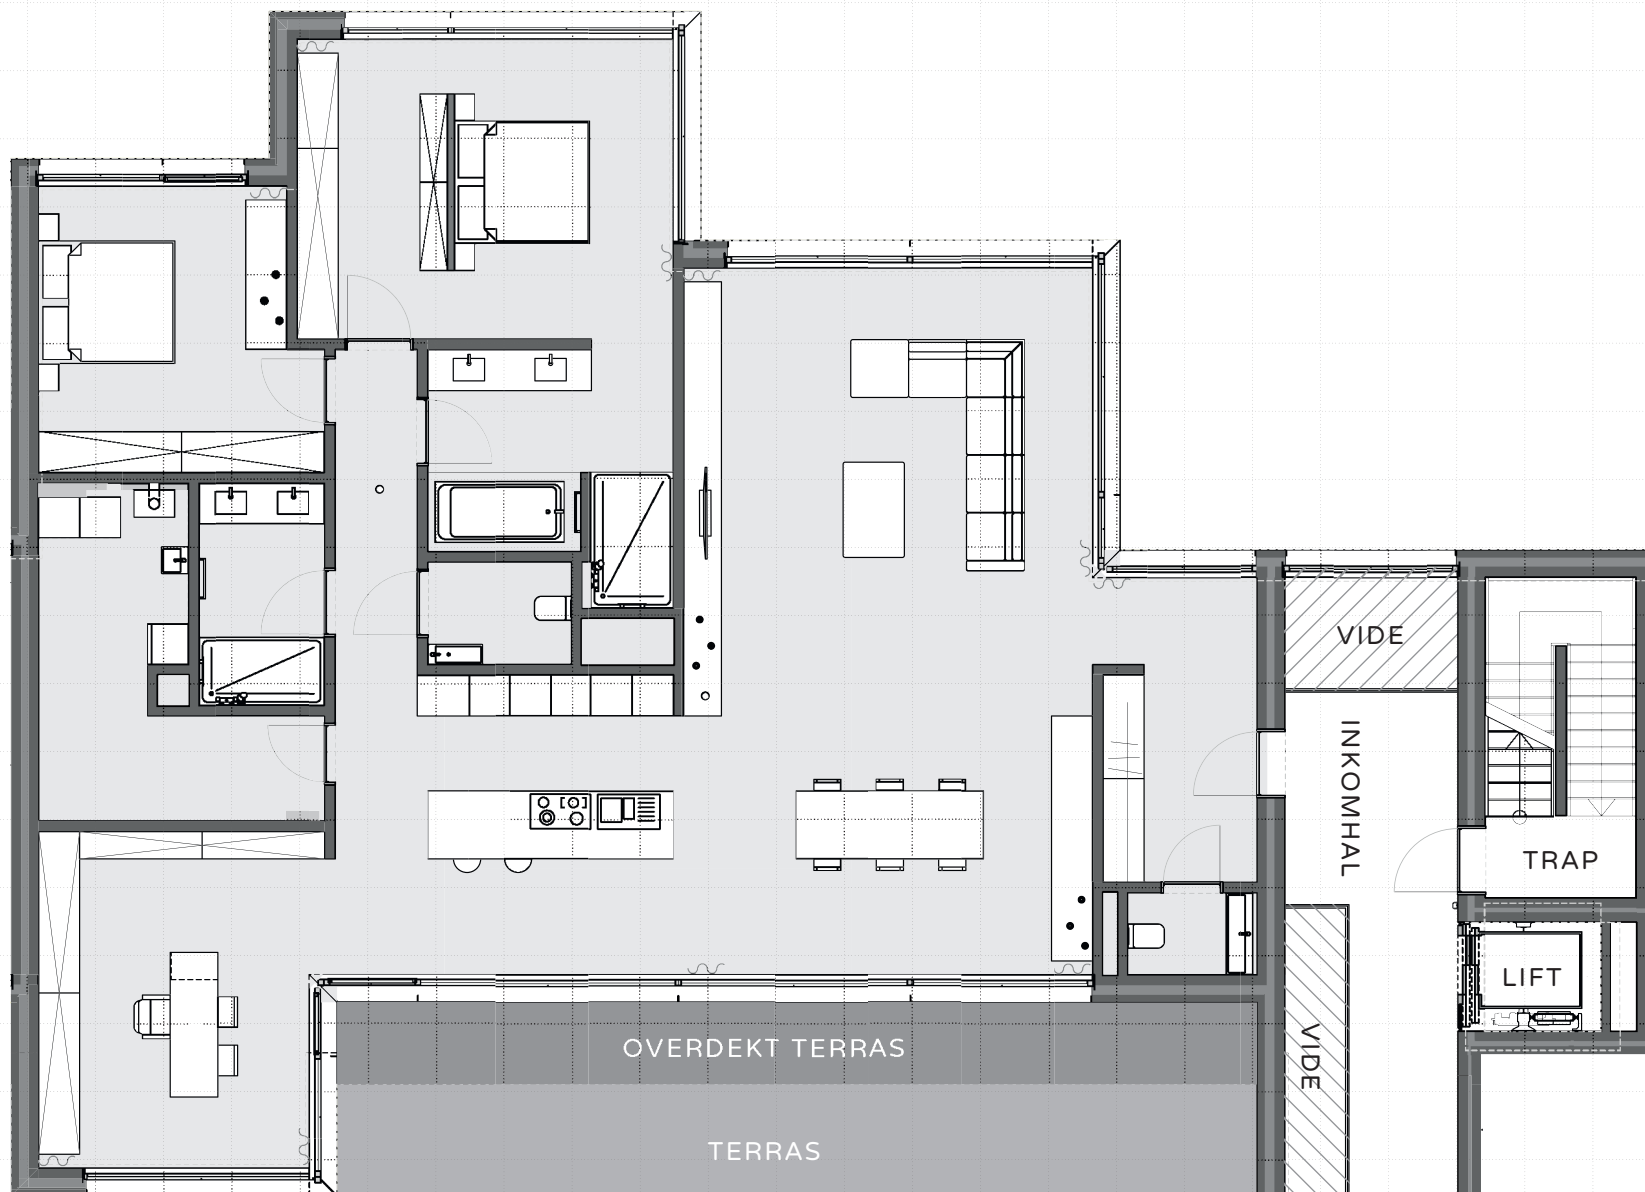

—|— = 1 meter

## Residentie Sorbus

### PENTHOUSE 1.2

Oppervlakte	235 m <sup>2</sup>
Terras	52 m <sup>2</sup>
Berging	22 m <sup>2</sup>
Totaal	309 m <sup>2</sup>