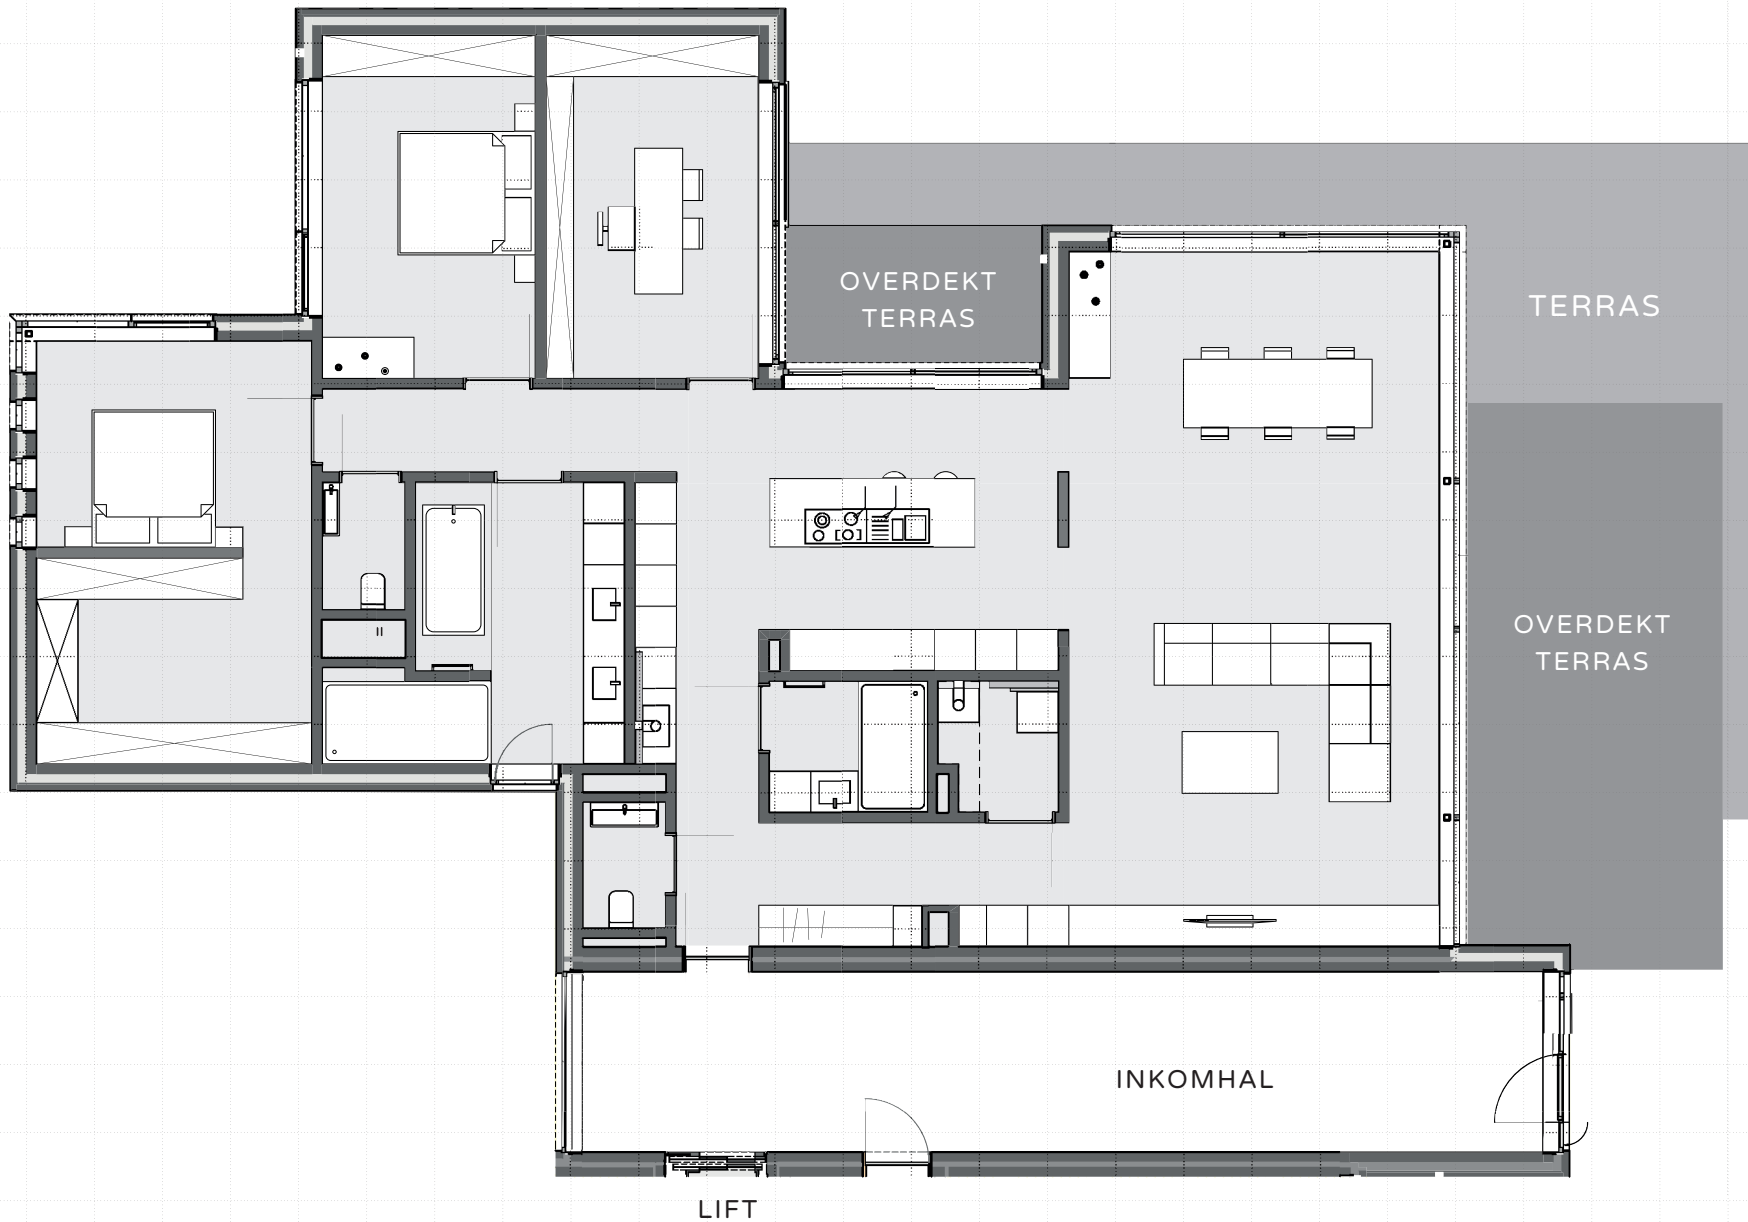

—|— = 1 meter

## Residentie Erica

GELIJKVLOERS  
0.3

Oppervlakte	217 m <sup>2</sup>
Terras	76 m <sup>2</sup>
Berging	26 m <sup>2</sup>
Totaal	319 m <sup>2</sup>