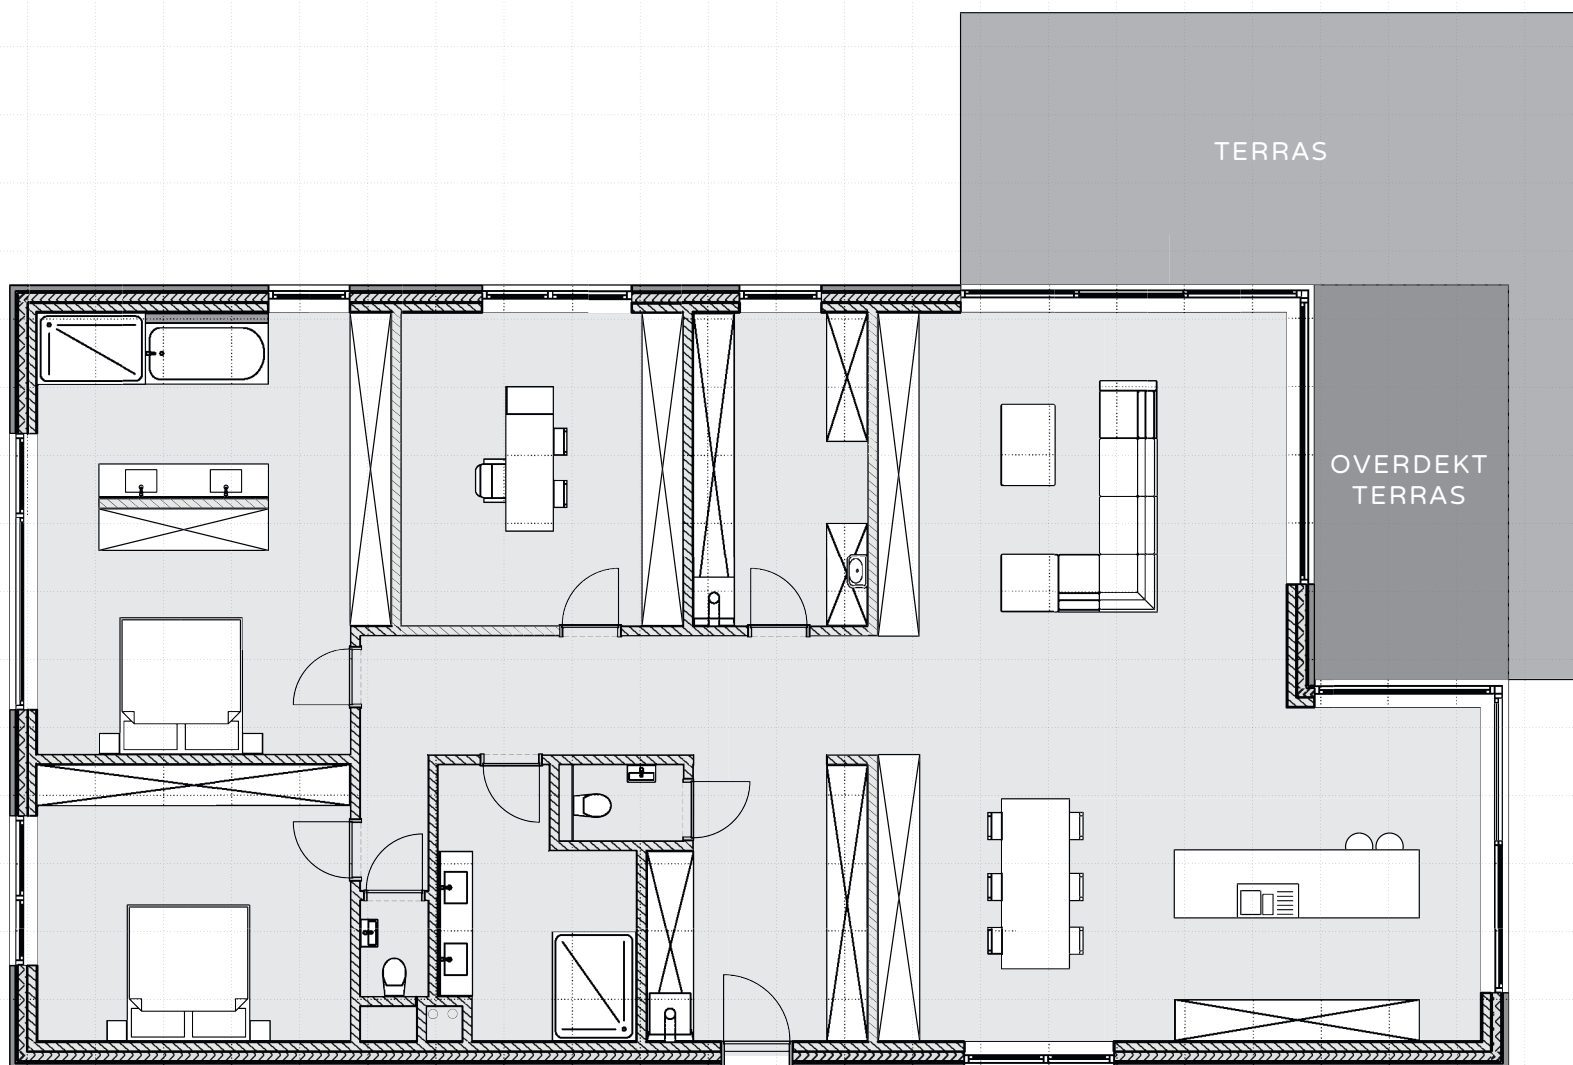

—|— = 1 meter

Residentie Delicia

GELIJKVLOERS
0.1

Oppervlakte	240 m ²
Terras	59 m ²
Berging	12 m ²
Totaal	311 m ²

VAN ROYEN ARCHIBURO

www.archiburo.be

—|— = 1 meter

Residentie Delicia

GELIJKVLOERS 0.2

Oppervlakte	231 m ²
Terras	54 m ²
Berging	12 m ²
Totaal	297 m ²

—|— = 1 meter

Residentie Delicia

GELIJKVLOERS
0.3

Oppervlakte	237 m ²
Terras	60 m ²
Berging	13 m ²
Totaal	310 m ²

— = 1 meter

Residentie Delicia

PENTHOUSE 1.1

Oppervlakte	251 m ²
Terras	216 m ²
Berging	13 m ²
Totaal	480 m ²

— = 1 meter

Residentie Delicia

PENTHOUSE 1.2

Oppervlakte	240 m ²
Terras	100 m ²
Berging	13 m ²
Totaal	353 m ²