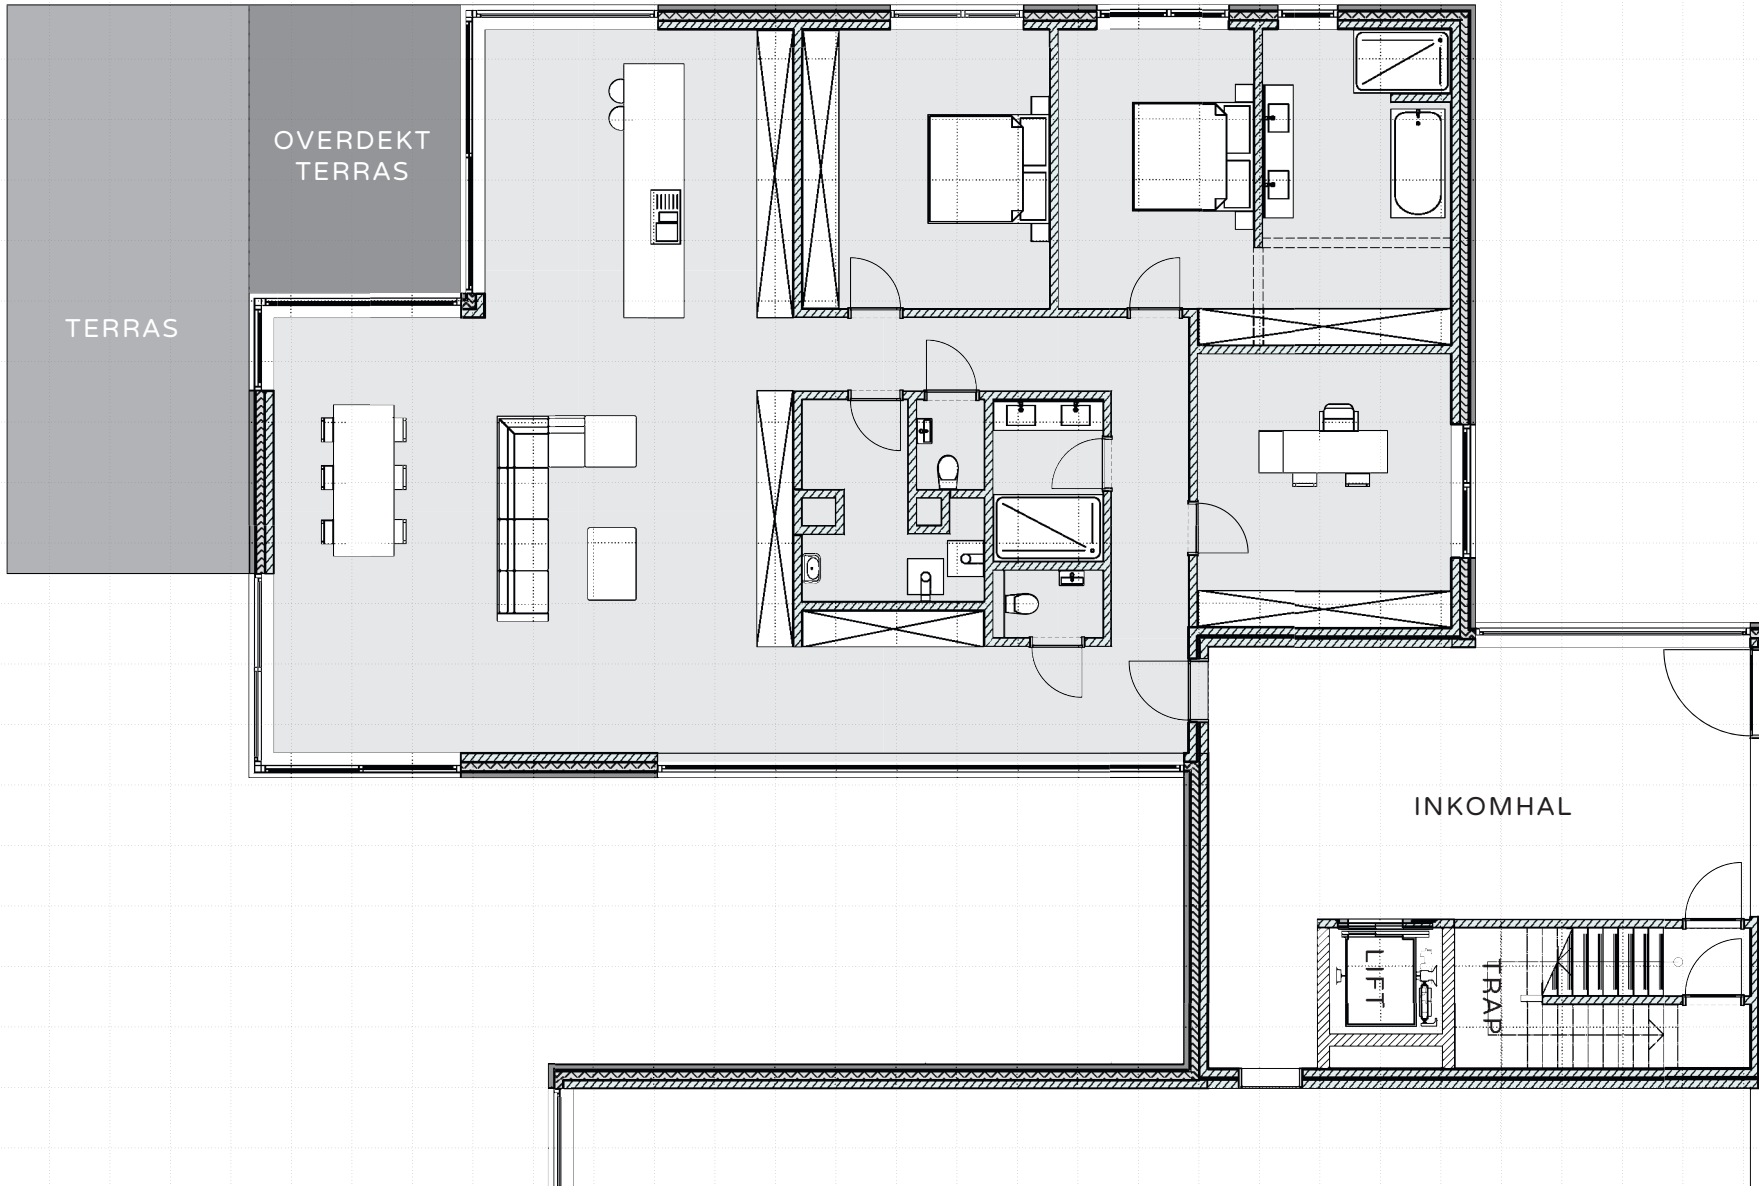

—|— = 1 meter

Residentie Delicia

GELIJKVLOERS
0.1

Oppervlakte	240 m ²
Terras	59 m ²
Berging	12 m ²
Totaal	311 m ²

VAN ROYEN ARCHIBURO

www.archiburo.be

—|— = 1 meter

Residentie Delicia

GELIJKVLOERS 0.2

Oppervlakte	231 m ²
Terras	54 m ²
Berging	12 m ²
Totaal	297 m ²

—|— = 1 meter

Residentie Delicia

GELIJKVLOERS
0.3

Oppervlakte	237 m ²
Terras	60 m ²
Berging	13 m ²
Totaal	310 m ²

— = 1 meter

Residentie Delicia

PENTHOUSE 1.1

Oppervlakte	251 m ²
Terras	216 m ²
Berging	13 m ²
Totaal	480 m ²

— = 1 meter

Residentie Delicia

PENTHOUSE 1.2

Oppervlakte	240 m ²
Terras	100 m ²
Berging	13 m ²
Totaal	353 m ²

—|— = 1 meter

Residentie Delicia

GARAGES

Box 0.1	42 m ²
Box 0.2	43 m ²
Box 0.3	42 m ²
Box 1.1	43 m ²
Box 1.2	45 m ²

Residentie Delicia

BERGINGEN

Berging 1	12 m ²
Berging 2	12 m ²
Berging 3	13 m ²
Berging 4	13 m ²
Berging 5	13 m ²