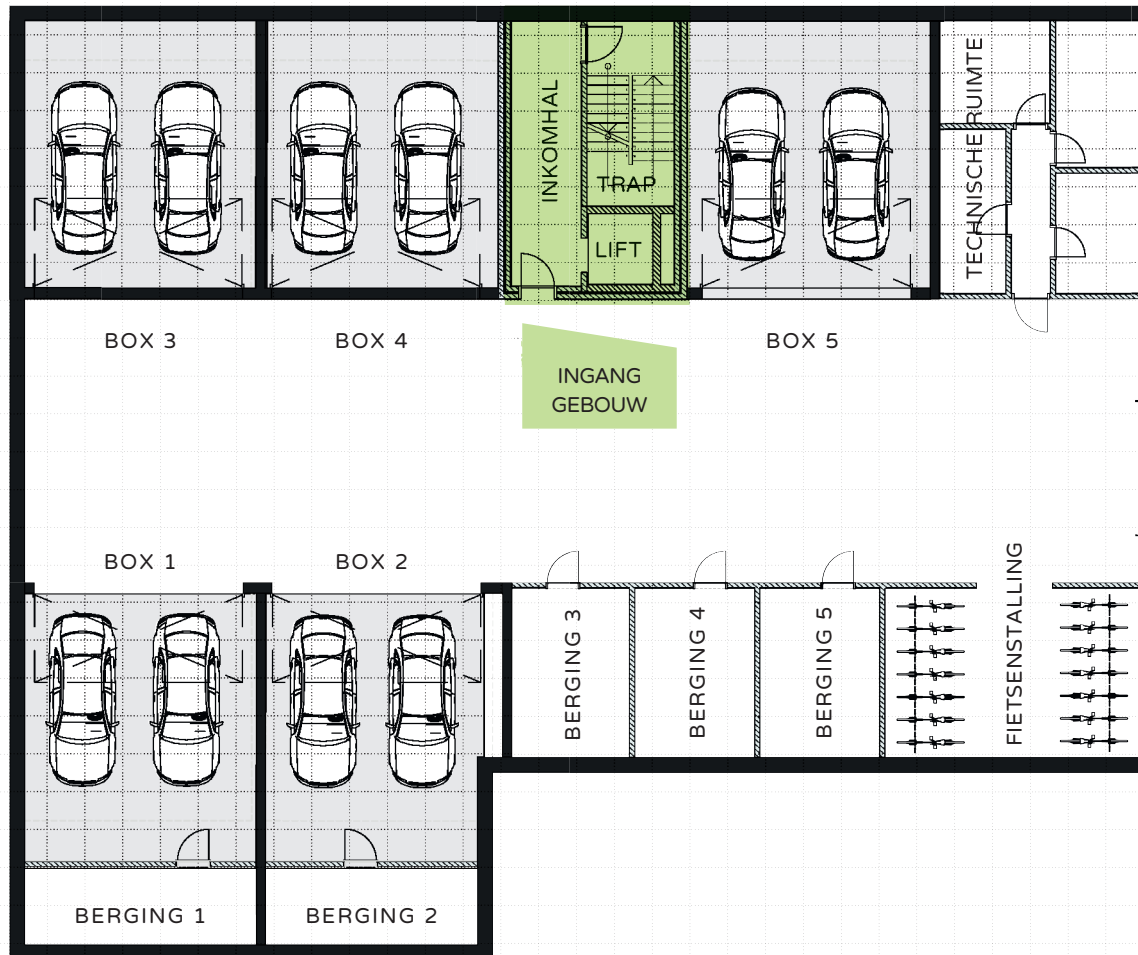

—|— = 1 meter

Residentie Delicia

GELIJKVLOERS
0.1

Oppervlakte	240 m ²
Terras	59 m ²
Berging	12 m ²
Totaal	311 m ²

VAN ROYEN ARCHIBURO

www.archiburo.be

—|— = 1 meter

Residentie Delicia

GELIJKVLOERS 0.2

Oppervlakte	231 m ²
Terras	54 m ²
Berging	12 m ²
Totaal	297 m ²

—|— = 1 meter

Residentie Delicia

GELIJKVLOERS
0.3

Oppervlakte	237 m ²
Terras	60 m ²
Berging	13 m ²
Totaal	310 m ²

— = 1 meter

Residentie Delicia

PENTHOUSE 1.1

Oppervlakte	251 m ²
Terras	216 m ²
Berging	13 m ²
Totaal	480 m ²

— = 1 meter

Residentie Delicia

PENTHOUSE 1.2

Oppervlakte	240 m ²
Terras	100 m ²
Berging	13 m ²
Totaal	353 m ²

—|— = 1 meter

Residentie Delicia

GARAGES

Box 0.1	42 m ²
Box 0.2	43 m ²
Box 0.3	42 m ²
Box 1.1	43 m ²
Box 1.2	45 m ²

Residentie Delicia

BERGINGEN

Berging 1	12 m ²
Berging 2	12 m ²
Berging 3	13 m ²
Berging 4	13 m ²
Berging 5	13 m ²