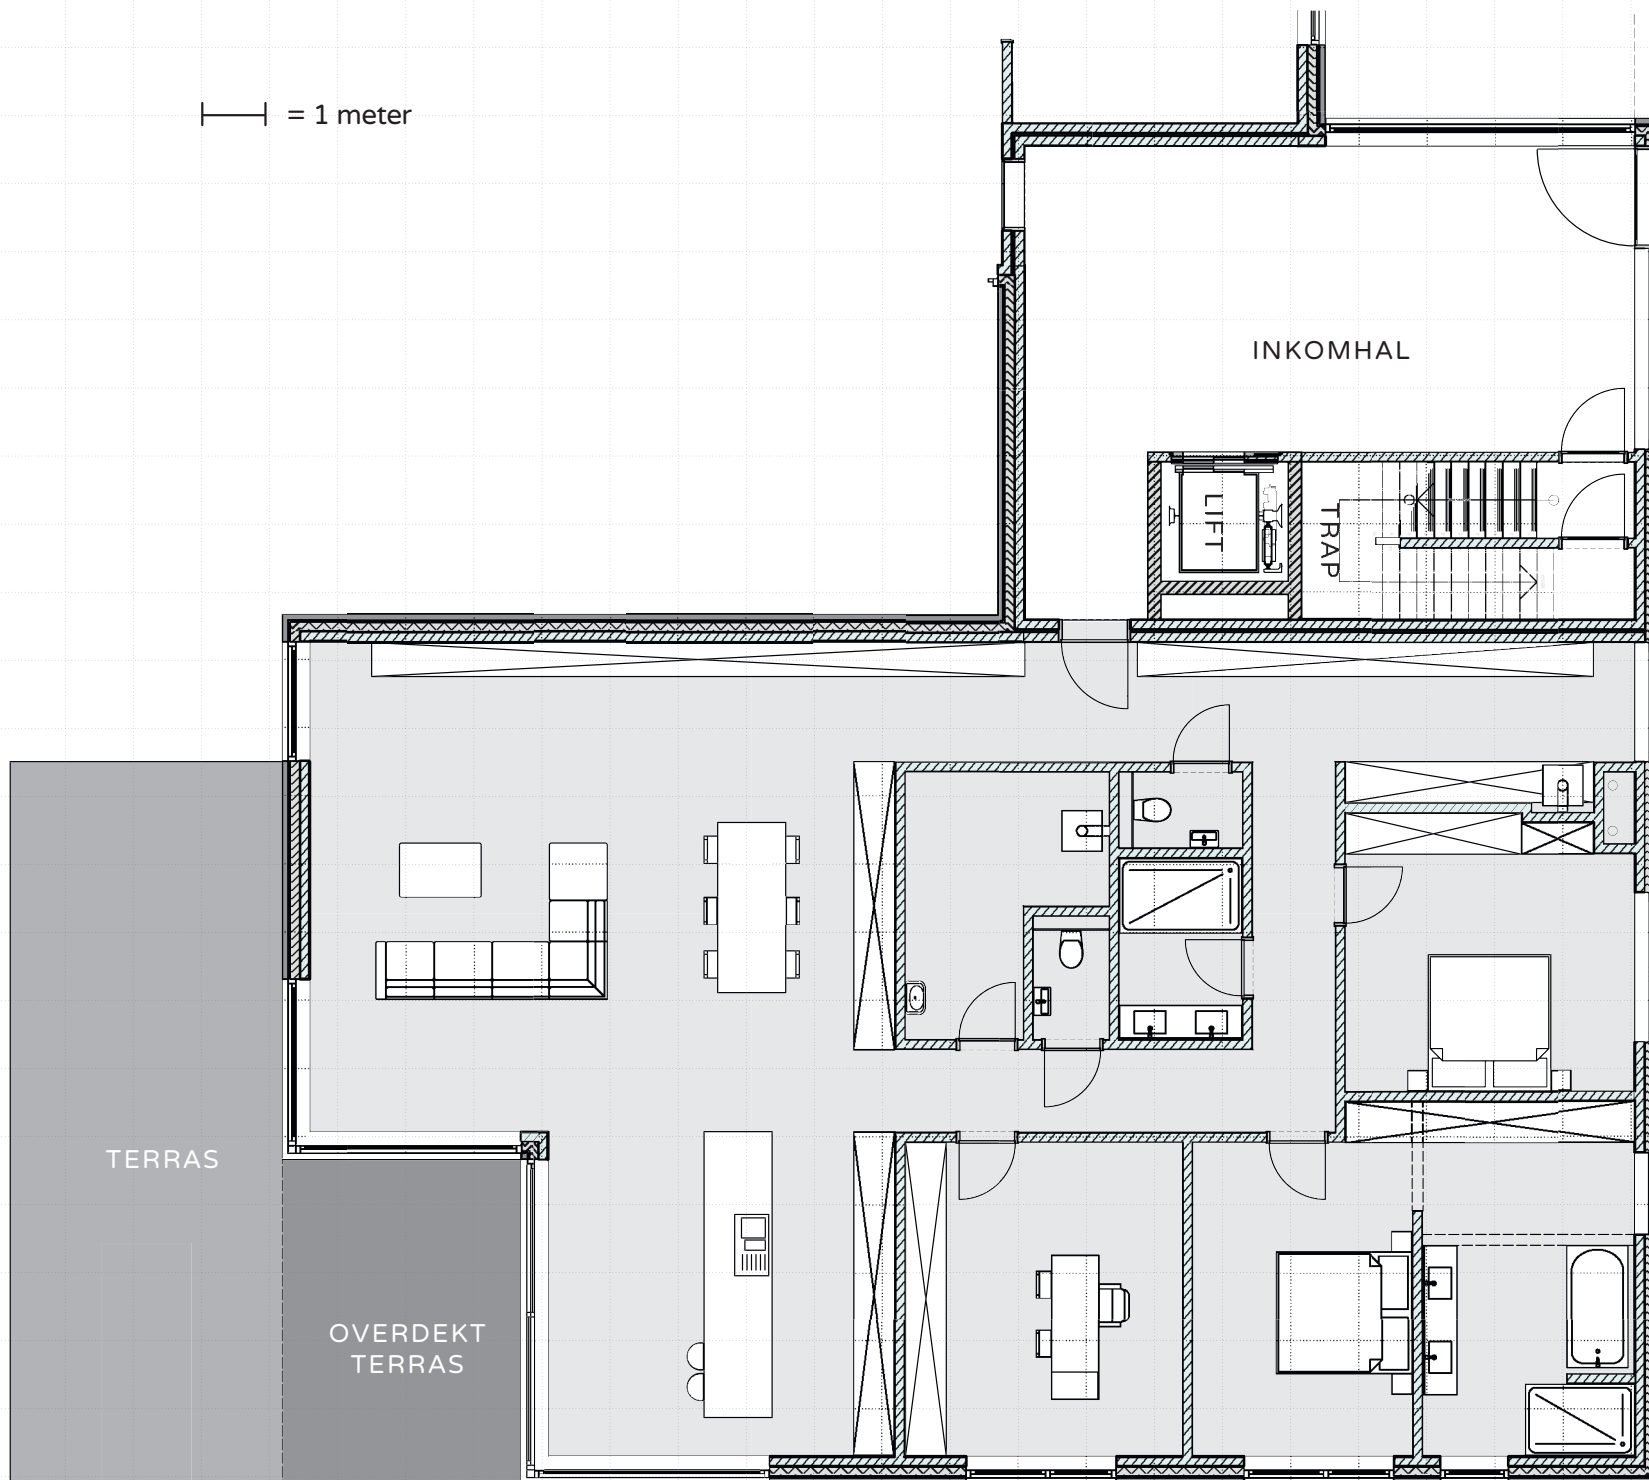

—|— = 1 meter

Residentie Delicia

GELIJKVLOERS
0.1

Oppervlakte	240 m ²
Terras	59 m ²
Berging	12 m ²
Totaal	311 m ²

VAN ROYEN ARCHIBURO

www.archiburo.be

—|— = 1 meter

Residentie Delicia

GELIJKVLOERS 0.2

Oppervlakte	231 m ²
Terras	54 m ²
Berging	12 m ²
Totaal	297 m ²

—|— = 1 meter

Residentie Delicia

GELIJKVLOERS
0.3

Oppervlakte	237 m ²
Terras	60 m ²
Berging	13 m ²
Totaal	310 m ²

— = 1 meter

Residentie Delicia

PENTHOUSE 1.1

Oppervlakte	251 m ²
Terras	216 m ²
Berging	13 m ²
Totaal	480 m ²

— = 1 meter

Residentie Delicia

PENTHOUSE 1.2

Oppervlakte	240 m ²
Terras	100 m ²
Berging	13 m ²
Totaal	353 m ²

—|— = 1 meter

Residentie Delicia

GARAGES

Box 0.1	42 m ²
Box 0.2	43 m ²
Box 0.3	42 m ²
Box 1.1	43 m ²
Box 1.2	45 m ²

Residentie Delicia

BERGINGEN

Berging 1	12 m ²
Berging 2	12 m ²
Berging 3	13 m ²
Berging 4	13 m ²
Berging 5	13 m ²