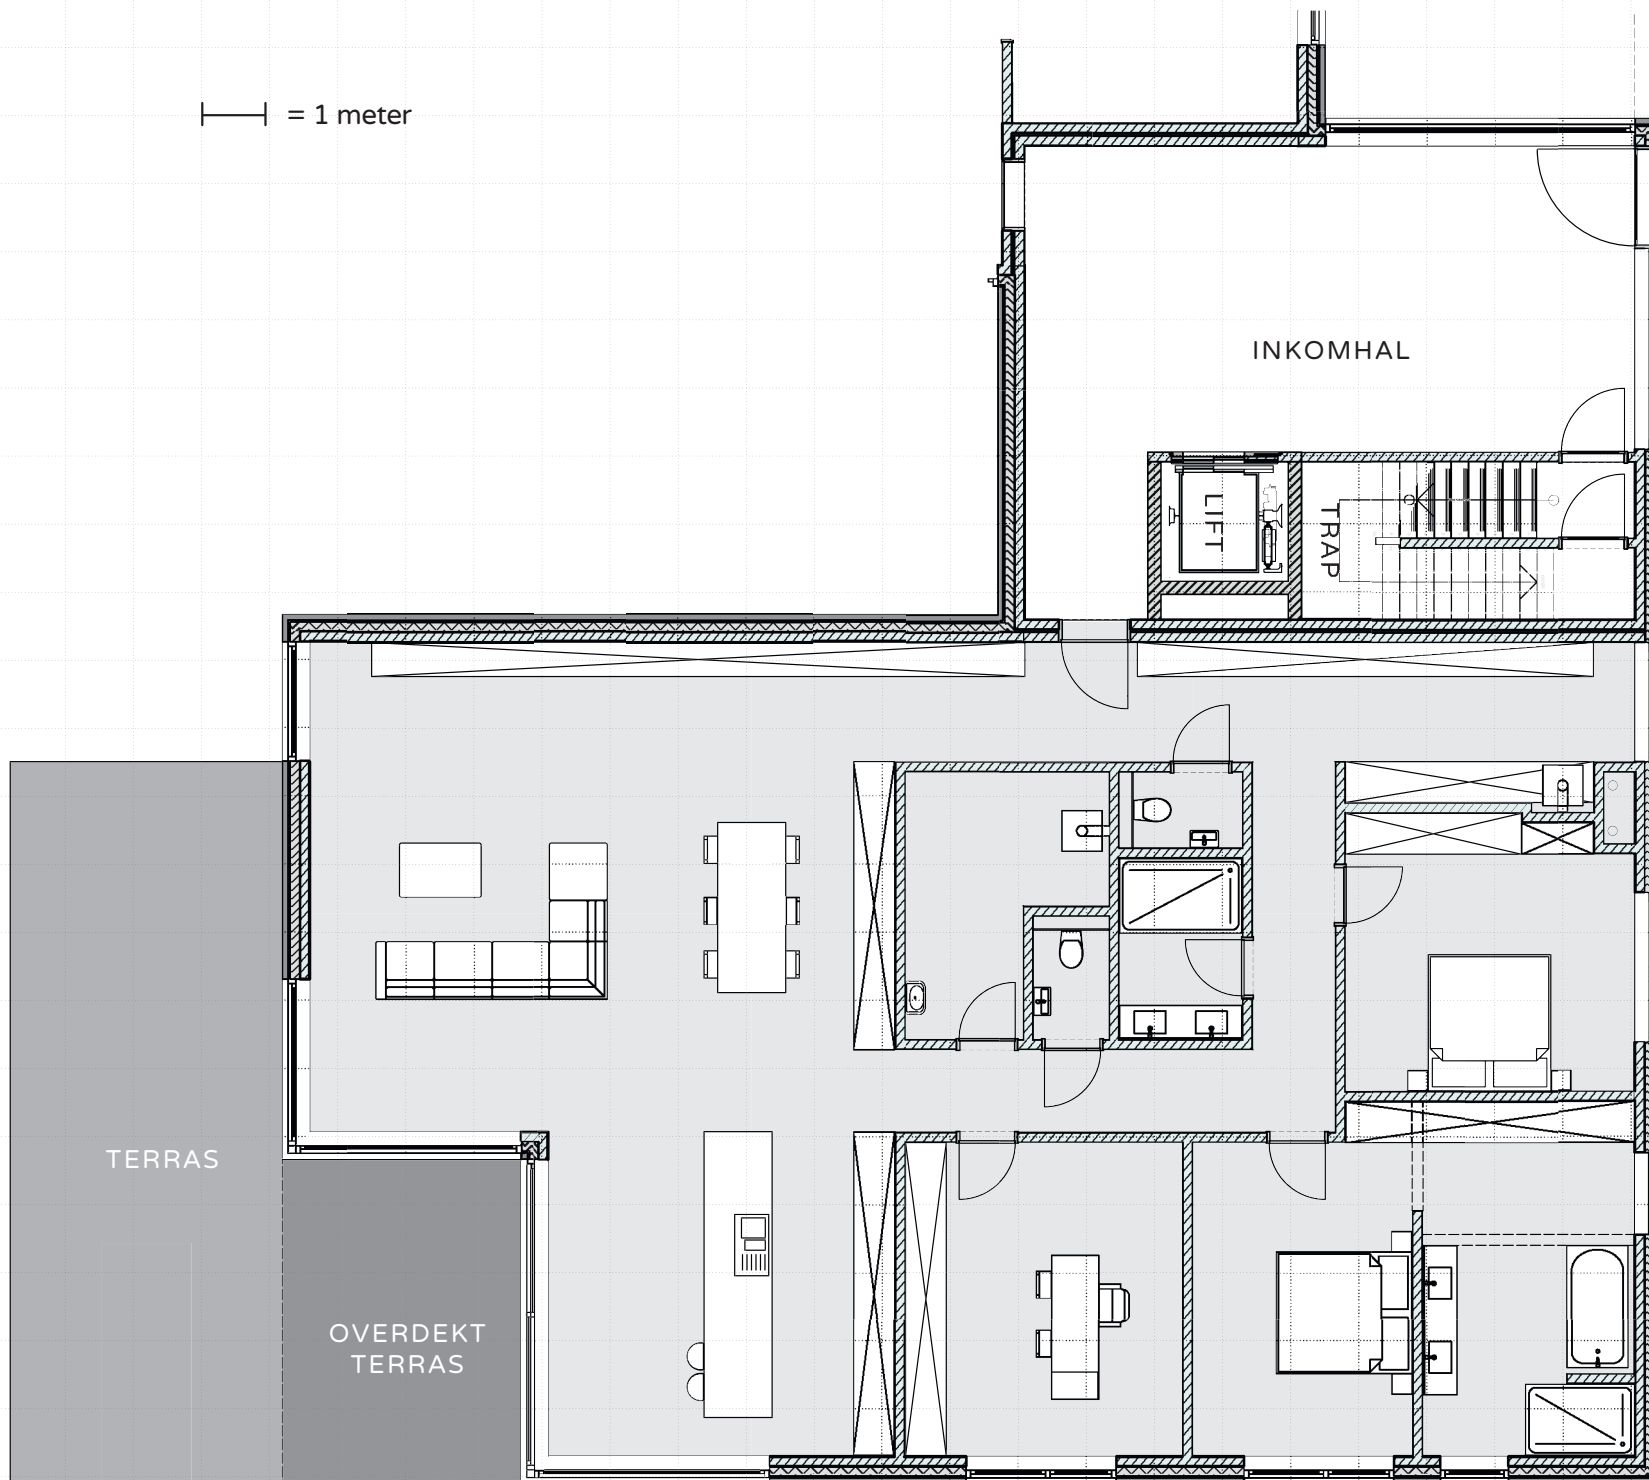

—|— = 1 meter

Residentie Delicia

GELIJKVLOERS 0.1

Oppervlakte	240 m ²
Terras	59 m ²
Berging	12 m ²
Totaal	311 m ²

VAN ROYEN ARCHIBURO

www.archiburo.be